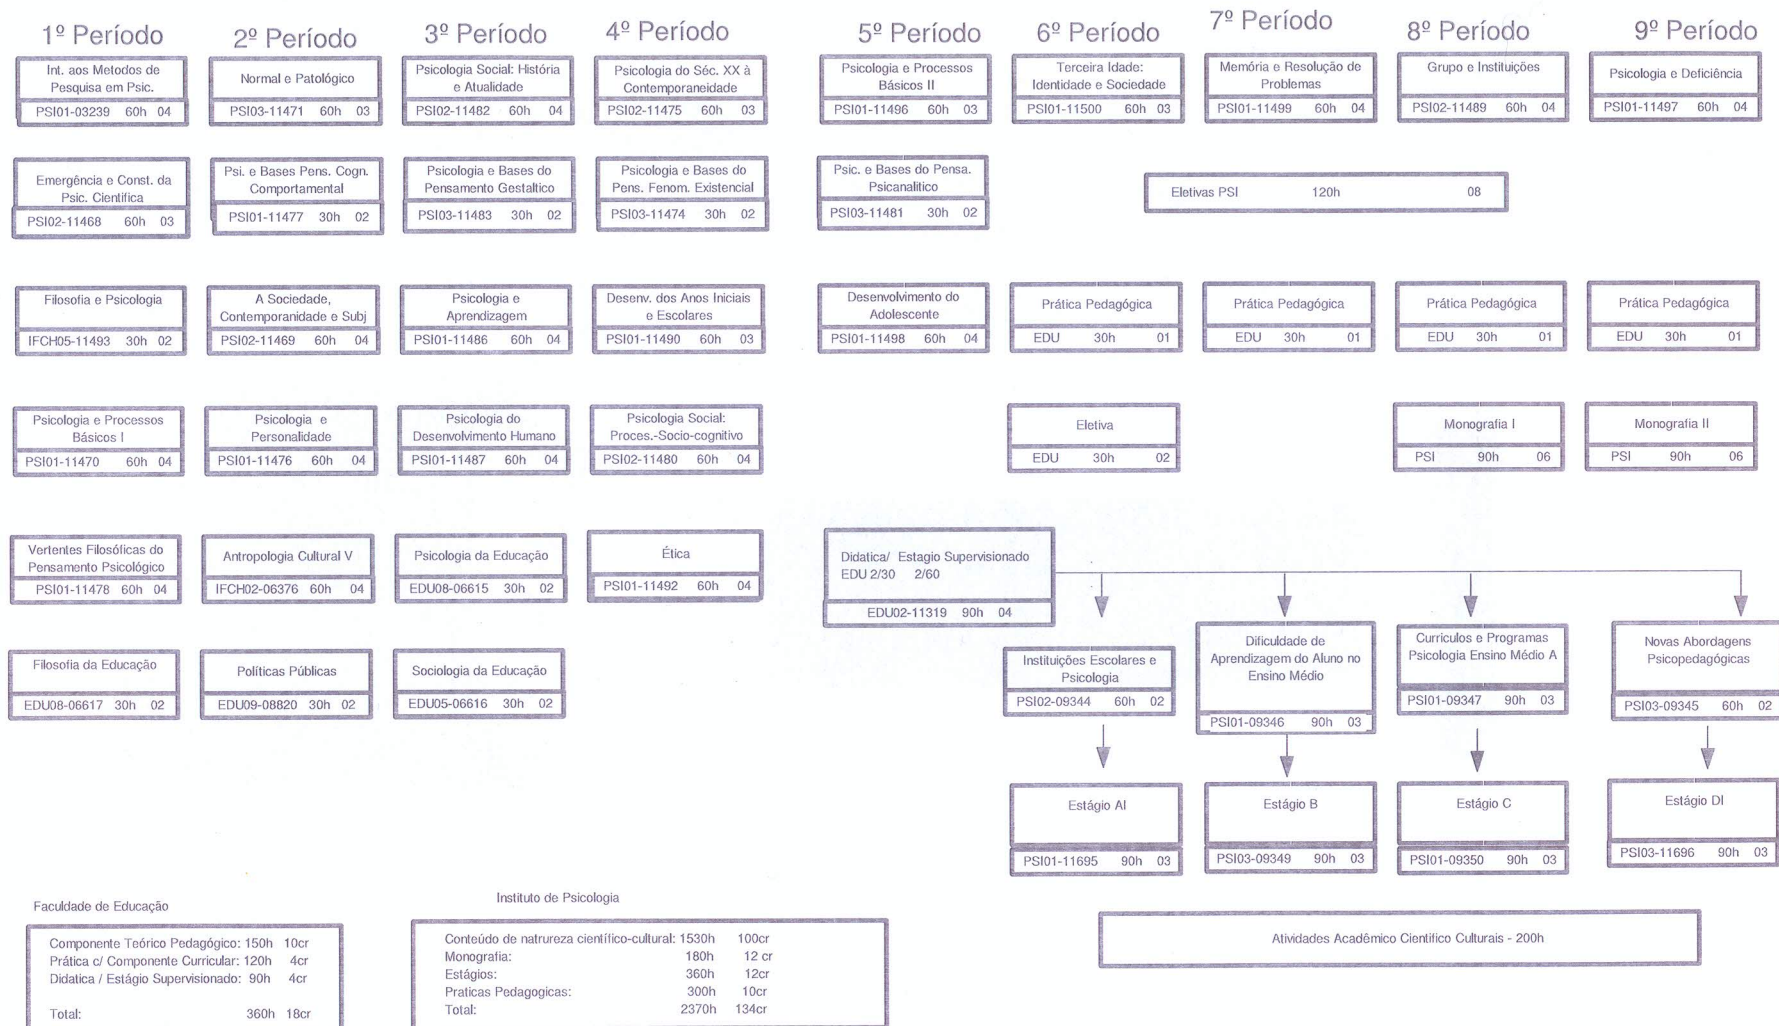

CURSO DE PSICOLOGIA LICENCIATURA
UNIDADE RESPONSÁVEL: INSTITUTO DE PSICOLOGIA

AACC - 2000h

Total: 2930h / 152 creditos
 Tempo de Integralização: Mínimo de 9 períodos / Máximo de 16 períodos
 Se fizer concomitante com formação de Psicólogo serão 18 períodos
 Versão 4

atualizado em 09/02/2012

Deliberação: 018/2010